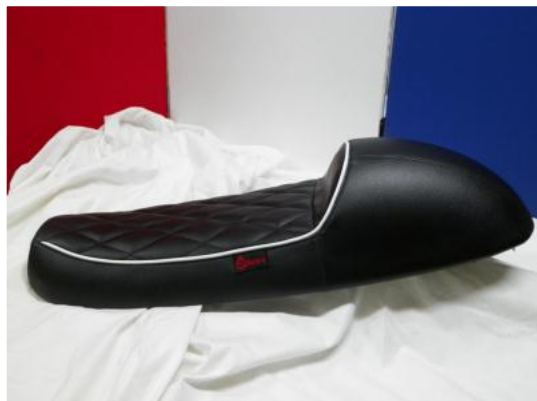

Sella cafe racer per bonneville.

Codice TCP: IT192LE-P-0545491001329953959

Data generazione documento: 18/01/2018 - 04:42:18

URL prodotto in TCP Shop: http://www.shoptriumphchepassione.com/it/prodotti/3664/sella_cafe_racer_per_bonneville.html

Costruttore: AS Design

Categoria prodotto: Carena

Codice costruttore: IT192LE-P-19

Codice prodotto: IT192LE-P-19

Modelli Triumph: Bonneville, Scrambler, Thruxton

Prezzo di listino: € 275.00

Indirizzo web: www.alessandrostarace.com

Promozione: Spedizione Gratuita per i soli utenti del forum

Disponibilità: Da ordinare

Prezzo TCP: € 275.00

Descrizione prodotto:

Sella cafe Racer per bonneville, truxton e scambler.

Ha misure ridotte e pari telaio.